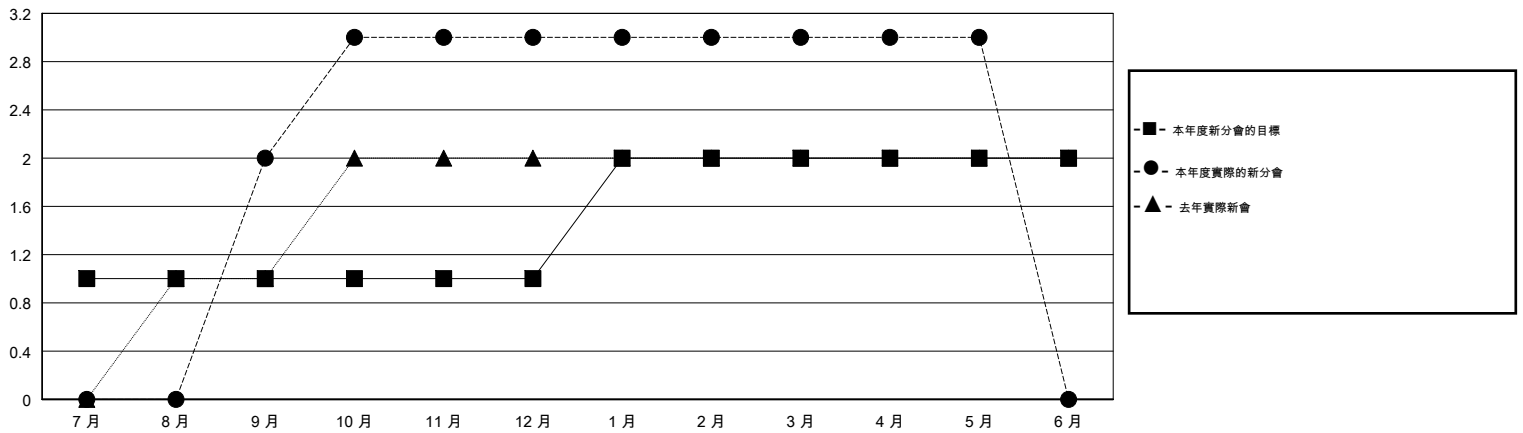

MONTHLY MEMBERSHIP PROGRESS REPORT

District 300C1

Results as of: 05/31/2018

GMT: PEI-JEN CHEN

地點 REP OF CHINA

GMT憲章區

分會			
成果 2017-2018			
季	新分會目標	新會	會員流失的分會
7月/8月/9月	1	2	0
10月/11月/12月	0	1	0
1月/2月/3月	1	0	0
4月/5月/6月	0	0	0

位會員@每位須繳			
成果 2017-2018			
季	會員淨增長目標	實際會員增長數	實際退會會員 (包括轉會)
7月/8月/9月	130	772	31
10月/11月/12月	100	371	57
1月/2月/3月	130	406	7
4月/5月/6月	0	72	4

目標與實際新會累積

目標和實際會員累積

已取消的分會: 0	68 CLUBS OF 70 增添1位或以上的新會員	性別分佈 男 2,590 (63.37%) 女 1,497 (36.63%) 年度女性會員百分比目標: 20%
放棄的會員	點擊這裡取得累計會員數據	總計家庭單位會員數 1,879
過世 2		支付減半會費的家庭會員 1,256
分會已取消 0		
其他 97		
總計 99		