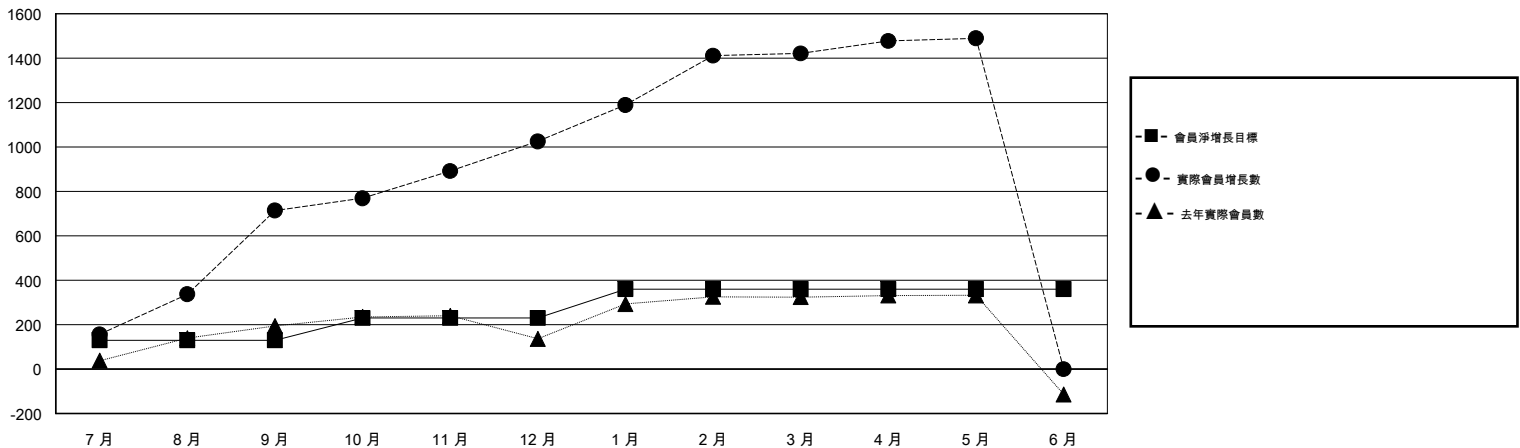

MONTHLY MEMBERSHIP PROGRESS REPORT

District 300C1

Results as of: 05/31/2018

GMT: PEI-JEN CHEN

地點 REP OF CHINA

GMT憲章區

分會			
成果 2017-2018			
季	新分會目標	新會	會員流失的分會
7月/8月/9月	1	2	0
10月/11月/12月	0	1	0
1月/2月/3月	1	0	0
4月/5月/6月	0	0	0

位會員@每位須繳			
成果 2017-2018			
季	會員淨增長目標	實際會員增長數	實際退會會員 (包括轉會)
7月/8月/9月	130	772	31
10月/11月/12月	100	371	57
1月/2月/3月	130	406	7
4月/5月/6月	0	72	4

目標與實際新會累積

目標和實際會員累積

已取消的分會: 0	68 CLUBS OF 70 增添1位或以上的新會員	性別分佈 男 2,590 (63.37%) 女 1,497 (36.63%) 年度女性會員百分比目標: 20%
放棄的會員	點擊這裡取得累計會員數據	總計家庭單位會員數 1,879
過世 2		支付減半會費的家庭會員 1,256
分會已取消 0		
其他 97		
總計 99		